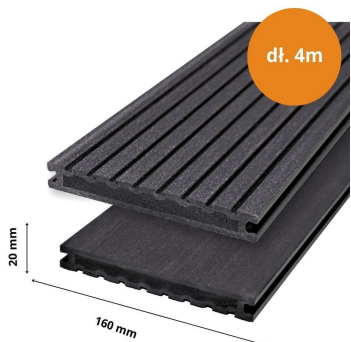

25x160x3000 | **110,5**
Ціна в євро за м.кв.

Лага з WPC

30*50*3000 | **8,77**
Ціна в євро за м.п.

Терасна дошка повнотіла (брашована)

20x160x3000 | **145**
Ціна в євро за м.кв.

Плінтус

60x6x3000 | **8,25**
Ціна в євро за м.п.

Коекструзія / Co-extrusion

- Зміцнююча основа
- Чистий композит

ПЕРЕВАГИ ДОШКИ GAMRAT WPC

25 років
гарантії

Мінімум розширення
(1міліметр на 1м/пог)

Естетичний
зовнішній вигляд

Зроблена із
селекційного дерева